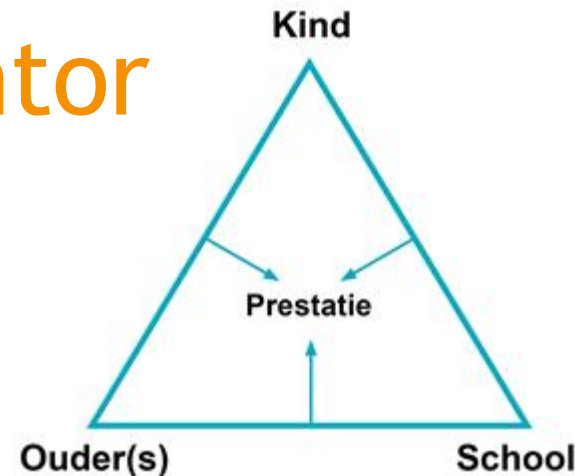

# Mentoren klas 6

Sabine(14), Claudio(32A),  
Richtsje(11), Michiel(22),  
Daniela(44), Ties(42), Tim(16),  
Herbert(12), Fokko(24)  
Teamleider: Ingeborg

Hyperion Lyceum

# Mentoraat

Aanspreekpunt

Leerling - ouders - mentor

Ook als ze 18 zijn ;)

Ziekte en ongeoorloofd  
verzuim

Hyperion Lyceum